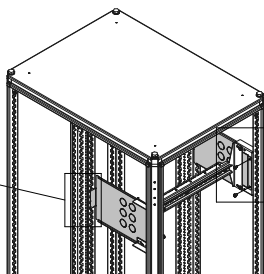

ПЕРЕГОРОДКА ОТСЕКА МОДУЛЬНЫХ УСТРОЙСТВ (ПОД ПЛАСТРОН) БОКОВАЯ ВЕРТИКАЛЬНАЯ СПЛОШНАЯ

Инструкция по монтажу

FOO.04.00121-4.69.IM

FO-00-PVHC-P-XXX

1	2
	
1x	2x

Произведено: ПАО «ИЭК ХОЛДИНГ»

Российская Федерация, 142100, Московская область, г.о. Подольск,
город Подольск, проспект Ленина, дом 107/49, офис 457