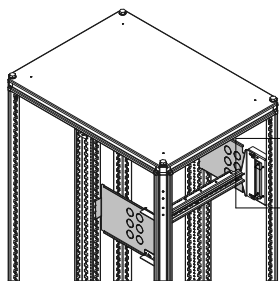

ПЕРЕГОРОДКА ОТСЕКА МОДУЛЬНЫХ УСТРОЙСТВ (ПОД ПЛАСТРОН) БОКОВАЯ ВЕРТИКАЛЬНАЯ СПЛОШНАЯ

Инструкция по монтажу

FOO.04.00121-4.69.IM

FO-00-PVHC-P-XXX

1	2
	
1x	2x

Произведено: ПАО «ИЭК ХОЛДИНГ»

Российская Федерация, 142100, Московская область, г.о. Подольск,
город Подольск, проспект Ленина, дом 107/49, офис 457