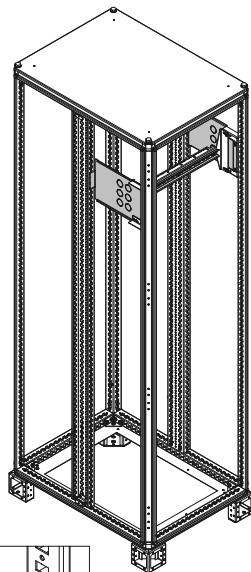

ПЕРЕГОРОДКА ОТСЕКА МОДУЛЬНЫХ УСТРОЙСТВ (ПОД ПЛАСТРОН) БОКОВАЯ ВЕРТИКАЛЬНАЯ СПЛОШНАЯ

Инструкция по монтажу

FOO.04.00121-4.69.IM

FO-00-PVHC-P-XXX

1	2
	
1x	2x

Произведено: ПАО «ИЭК ХОЛДИНГ»

Российская Федерация, 142100, Московская область, г.о. Подольск,
город Подольск, проспект Ленина, дом 107/49, офис 457